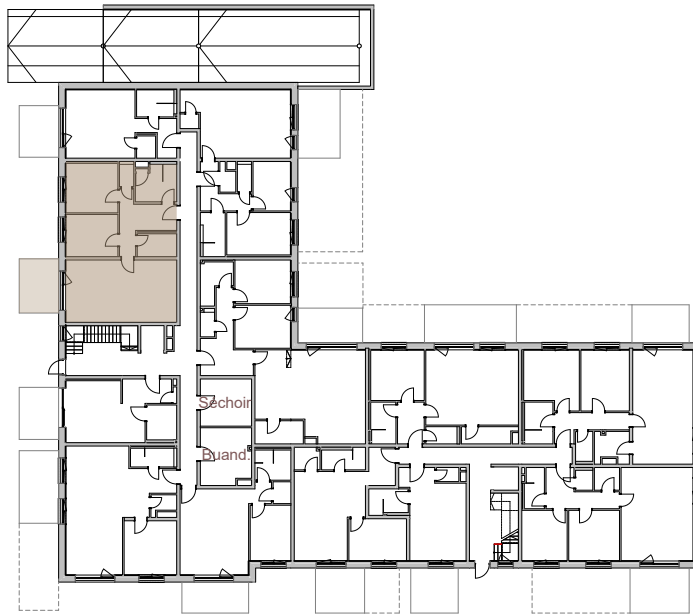

RDC

Residence Goldkapp
4A, rue du Prel /
4B, rue Grande-Duchesse Charlotte
L- 9149 Erpeldange-Sur-Sûre

Rez-de-Chaussée
Surface habitable: 84.31 m²
Surface terrasse: 10.76 m²
Surface cave: 7.83 m²
Surface parking: 27.20 m²

Appartement
A - 0 - 12

SOLID