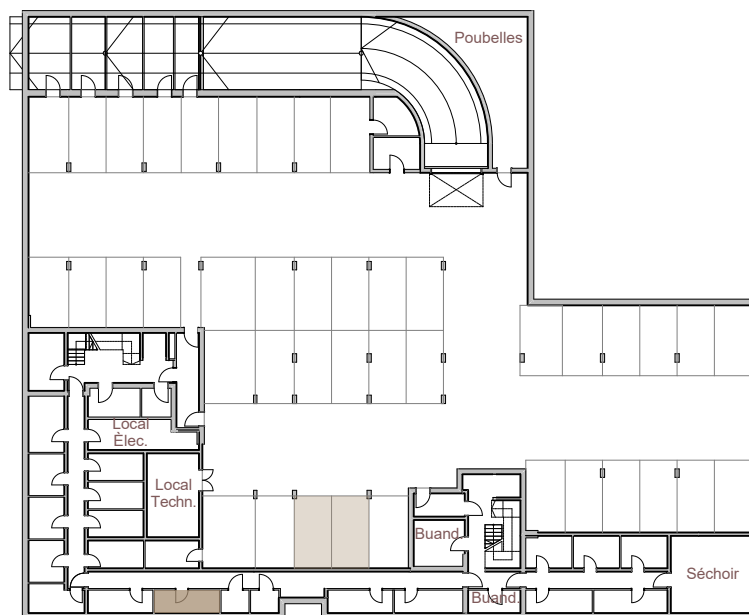

Sous Sol

Residence Goldkapp
4A, rue du Prel /
4B, rue Grande-Duchesse Charlotte
L- 9149 Erpeldange-Sur-Sûre

Rez-de-Chaussée	
Surface habitable:	96.66 m²
Surface terrasse:	11.34 m²
Verdure:	14.73 m²
Surface cave:	7.81 m²
Surface parking:	26.49 m²

Appartement
A - 0 - 03

SOLID