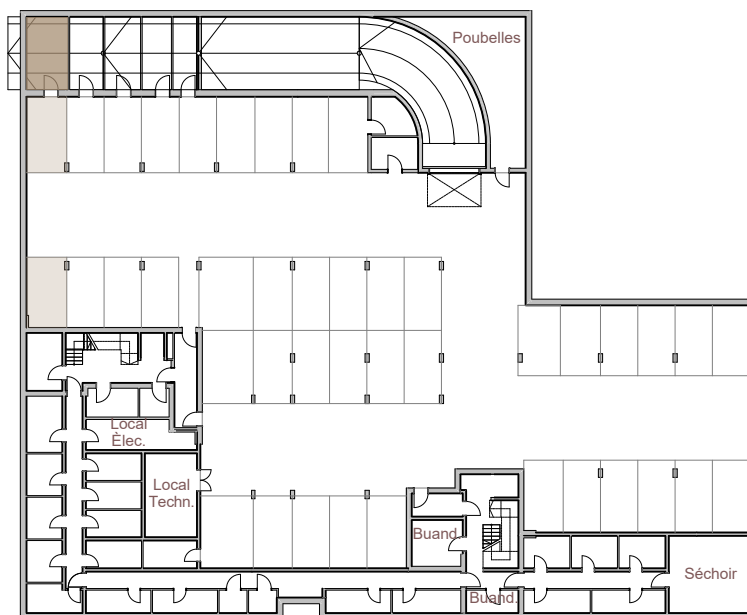

Appartement
 A - 2 - 25

SOLID

Etage +2

Grenier

Sous Sol

Residence Goldkapp
4A, rue du Prel /
4B, rue Grande-Duchesse Charlotte
L- 9149 Erpeldange-Sur-Sûre

Etage +2	
Surface habitable:	163.11 m ²
Surface terrasse:	64.66 m ²
Surface cave:	15.59 m ²
Surface grenier:	98.54 m ²
Surface parking:	29.44 m ²