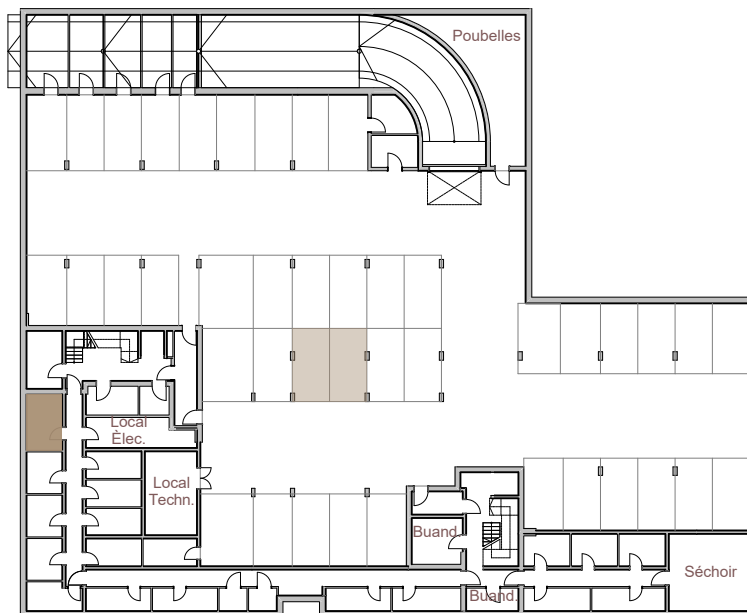

Sous Sol

Residence Goldkapp
4A, rue du Prel /
4B, rue Grande-Duchesse Charlotte
L- 9149 Erpeldange-Sur-Sûre

Etage +1	
Surface habitable:	84.31 m²
Surface terrasse:	5.92 m²
Surface cave:	10.04 m²
Surface parking:	27.24 m²

Appartement
A - 1 - 24

SOLID