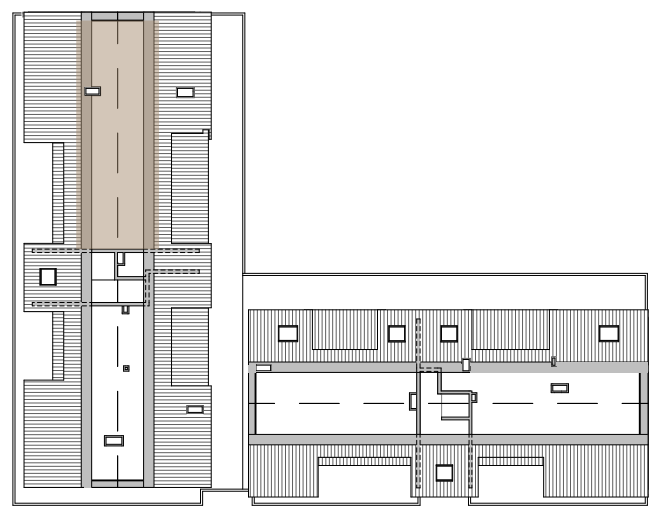

Grenier

Residence Goldkapp
4A, rue du Prel /
4B, rue Grande-Duchesse Charlotte
L- 9149 Erpeldange-Sur-Sûre

Etage +2	
Surface habitable:	163.11 m²
Surface terrasse:	64.66 m²
Surface cave:	15.59 m²
Surface grenier:	98.54 m²
Surface parking:	29.44 m²

Appartement
A - 2 - 25

SOLID