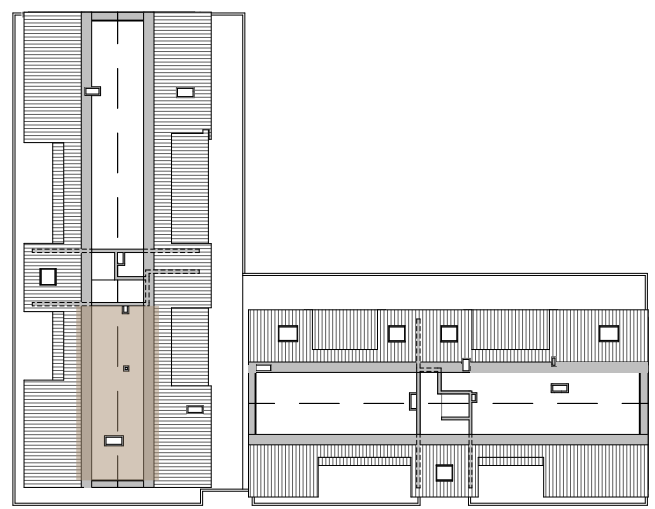

Grenier

Residence Goldknapp
4A, rue du Prel /
4B, rue Grande-Duchesse Charlotte
L- 9149 Erpeldange-Sur-Sûre

Etage +2	
Surface habitable:	130.10 m²
Surface terrasse:	55.72 m²
Surface cave:	13.73 m²
Surface grenier:	75.01 m²
Surface parking:	27.38 m²

Appartement
A - 2 - 26

SOLID