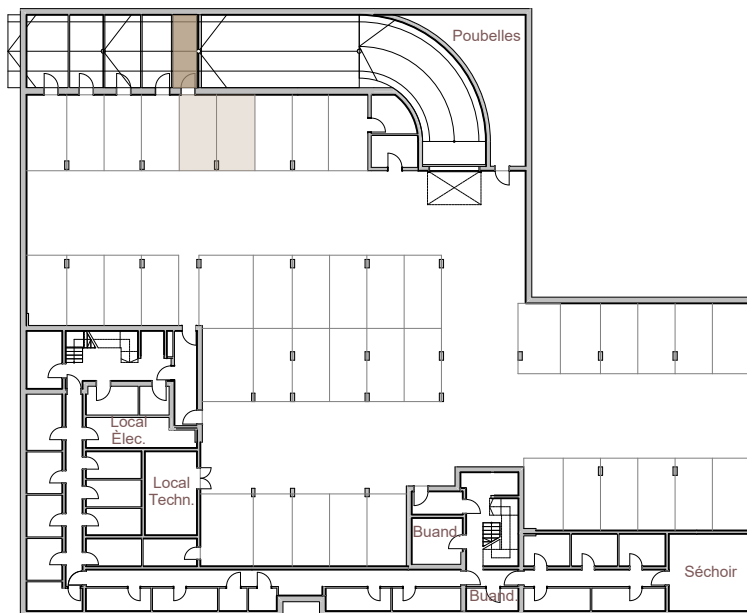

Sous Sol

Residence Goldkapp
4A, rue du Prel /
4B, rue Grande-Duchesse Charlotte
L- 9149 Erpeldange-Sur-Sûre

Etage +1	
Surface habitable:	96.66 m²
Surface terrasse:	6.83 m²
Surface cave:	9.09 m²
Surface parking:	28.87 m²

Appartement
A - 1 - 15

SOLID