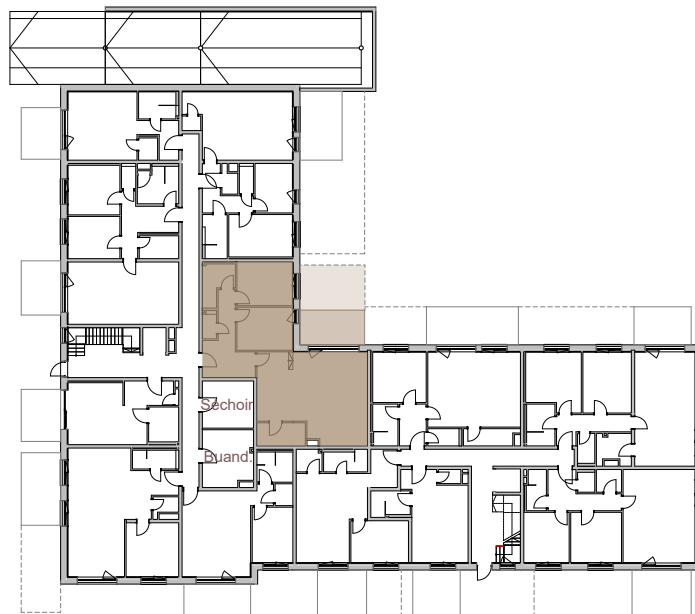

HIER BAUT
SOLID

28 WOHNUNGEN

50%
VERKAUFT

ERPELDANGE-SUR-SÛRE

RESIDENZ GOLDKNAPP

Residence Goldkapp
 4A, rue du Prel /
 4B, rue Grande-Duchesse Charlotte
 L- 9149 Erpeldange-Sur-Sûre

Rez-de-Chaussée
 Surface habitable: 96.66 m²
 Surface terrasse: 11.34 m²
 Verdure: 14.73 m²
 Surface cave: 7.81 m²
 Surface parking: 26.49 m²

Appartement
 A - 0 - 03

SOLID

RDC

Sous Sol

Residence Goldkapp
4A, rue du Prel /
4B, rue Grande-Duchesse Charlotte
L- 9149 Erpeldange-Sur-Sûre

Rez-de-Chaussée	
Surface habitable:	96.66 m ²
Surface terrasse:	11.34 m ²
Verdure:	14.73 m ²
Surface cave:	7.81 m ²
Surface parking:	26.49 m ²