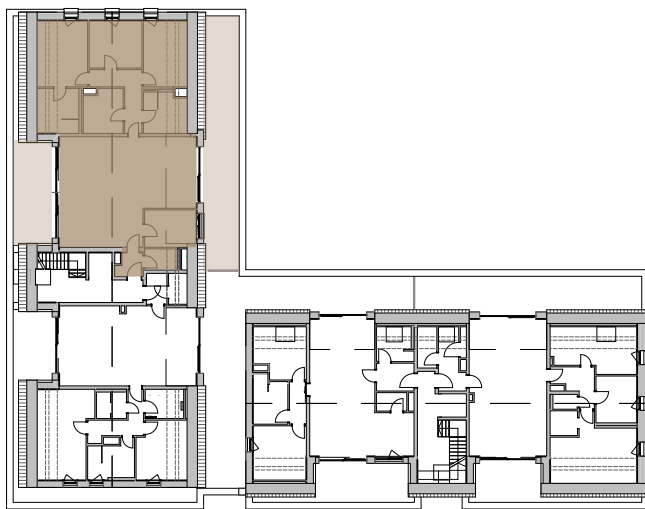

Etage +2

Residence Goldkapp
4A, rue du Prel /
4B, rue Grande-Duchesse Charlotte
L- 9149 Erpeldange-Sur-Sûre

Etage +2	
Surface habitable:	163.11 m²
Surface terrasse:	64.66 m²
Surface cave:	15.59 m²
Surface grenier:	98.54 m²
Surface parking:	29.44 m²

Appartement
A - 2 - 25

SOLID