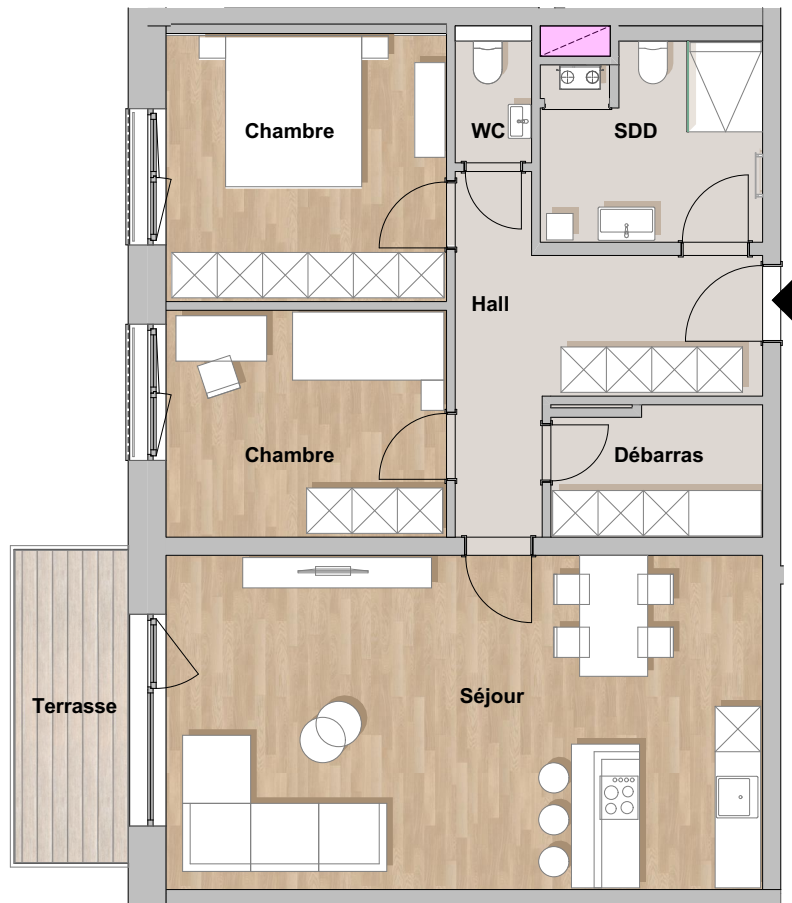

Residence Goldkapp
4A, rue du Prel /
4B, rue Grande-Duchesse Charlotte
L- 9149 Erpeldange-Sur-Sûre

Etage +1
Surface habitable: 84.31 m²
Surface terrasse: 5.92 m²
Surface cave: 10.04 m²
Surface parking: 27.24 m²

Appartement
A - 1 - 24

SOLID