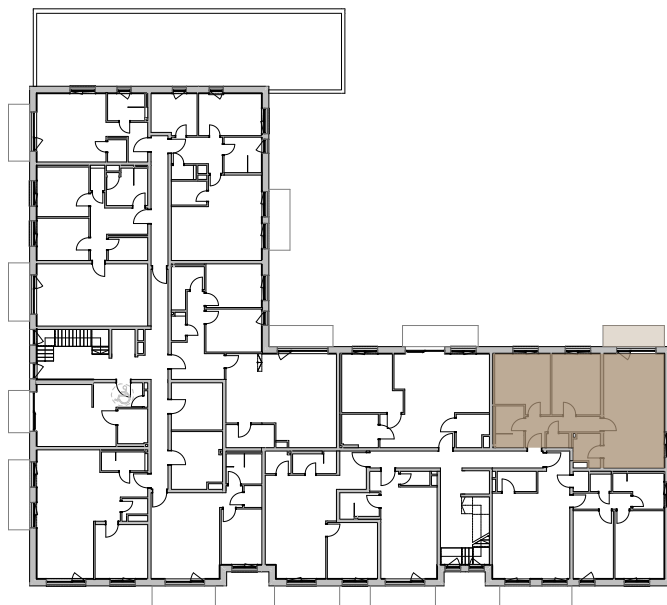

Etage +1

Residence Goldkapp
4A, rue du Prel /
4B, rue Grande-Duchesse Charlotte
L- 9149 Erpeldange-Sur-Sûre

Etage +1
Surface habitable: 85.90 m²
Surface terrasse: 6.25 m²
Surface cave: 7.79 m²
Surface parking: 27.03 m²

Appartement
A - 1 - 17

SOLID