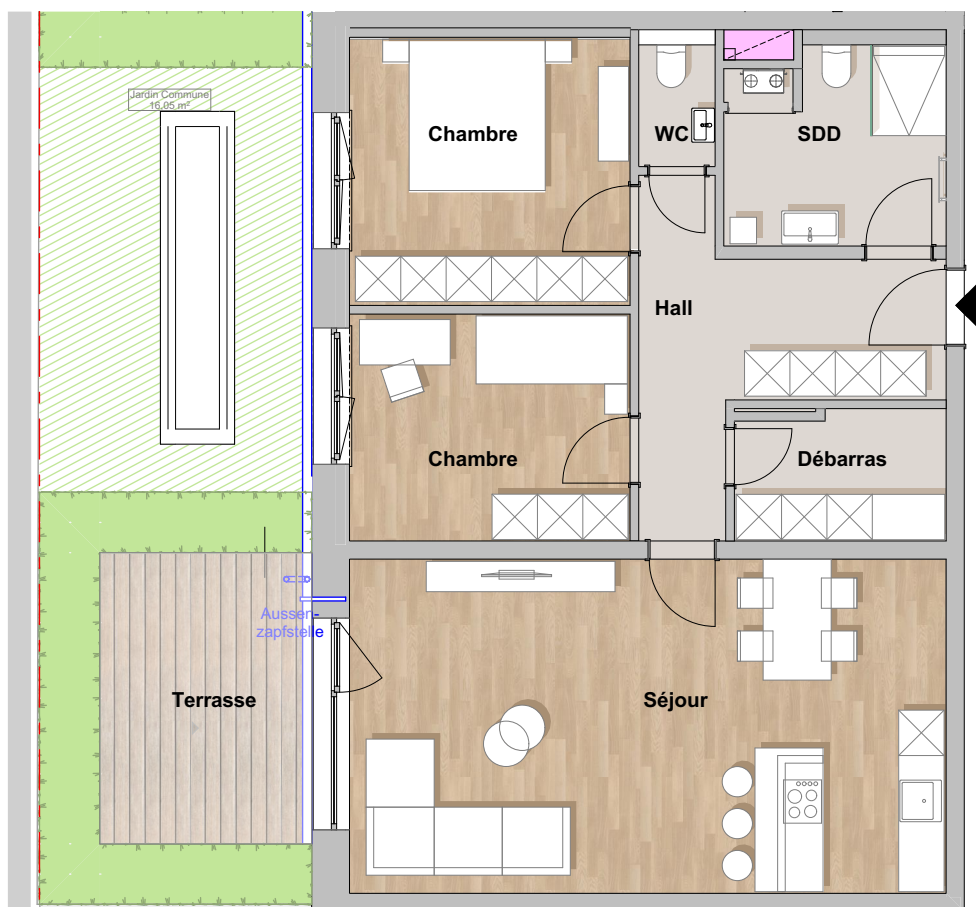

Residence Goldkapp
4A, rue du Prel /
4B, rue Grande-Duchesse Charlotte
L- 9149 Erpeldange-Sur-Sûre

Rez-de-Chaussée
Surface habitable: 84.31 m²
Surface terrasse: 10.76 m²
Surface cave: 7.83 m²
Surface parking: 27.20 m²

Appartement
A - 0 - 12

SOLID