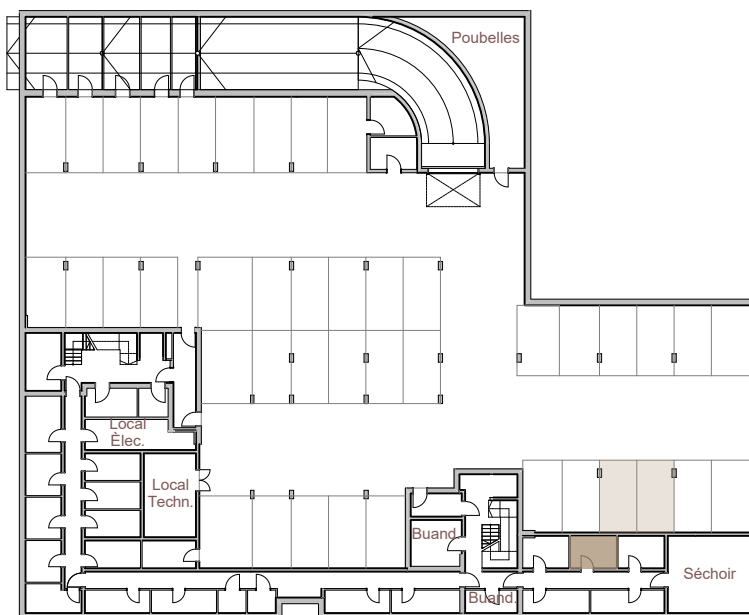

Sous Sol

Residence Goldkapp
4A, rue du Prel /
4B, rue Grande-Duchesse Charlotte
L- 9149 Erpeldange-Sur-Sûre

Etage +1
Surface habitable: 85.90 m²
Surface terrasse: 6.25 m²
Surface cave: 7.79 m²
Surface parking: 27.03 m²

Appartement
A - 1 - 17

SOLID