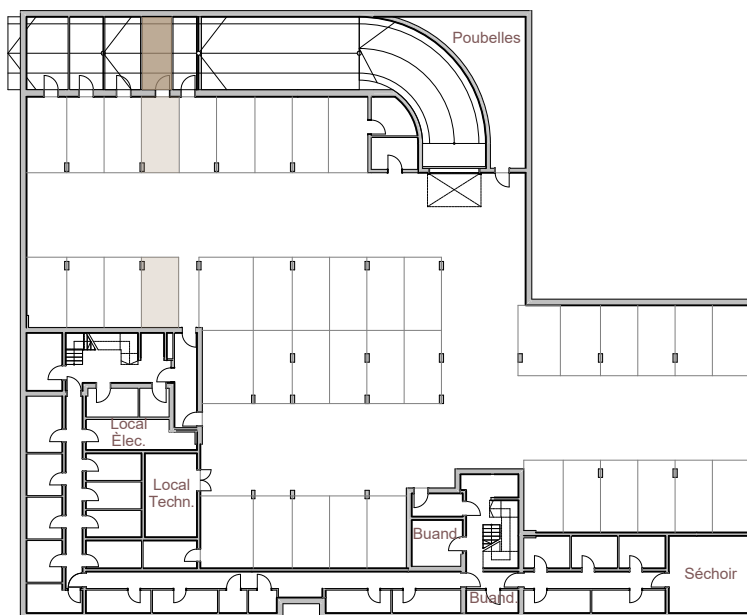

Appartement
A - 2 - 27

SOLID

Etage +2

Grenier

Sous Sol

Residence Goldknapp
4A, rue du Prel /
4B, rue Grande-Duchesse Charlotte
L- 9149 Erpeldange-Sur-Sûre

Etage +2	
Surface habitable:	109.45 m ²
Surface terrasse:	47.92 m ²
Surface cave:	11.36 m ²
Surface grenier:	67.92 m ²
Surface parking:	27.60 m ²