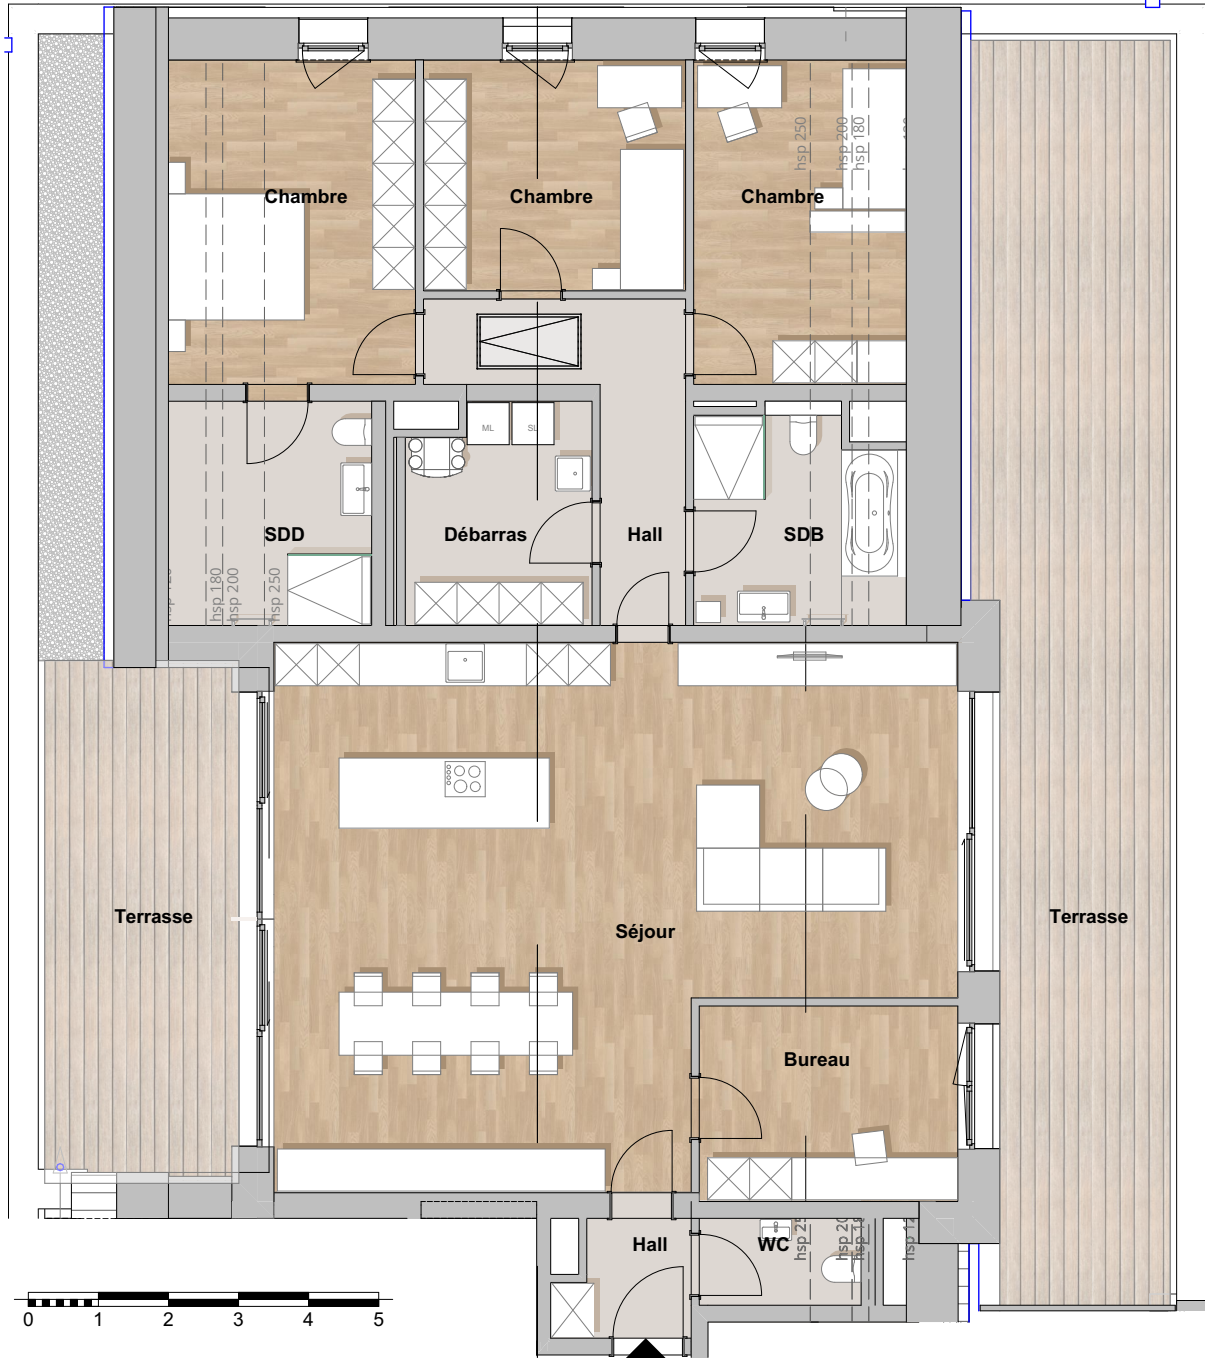

Appartement
 A - 1 - 24

SOLID

Etage +1

Sous Sol

Residence Goldkapp
4A, rue du Prel /
4B, rue Grande-Duchesse Charlotte
L- 9149 Erpeldange-Sur-Sûre

Etage +1	
Surface habitable:	84.31 m ²
Surface terrasse:	5.92 m ²
Surface cave:	10.04 m ²
Surface parking:	27.24 m ²

Appartement
A - 1 - 24

SOLID

Residence Goldknapp
 4A, rue du Prel /
 4B, rue Grande-Duchesse Charlotte
 L- 9149 Erpeldange-Sur-Sûre

Etage +2
 Surface habitable: 163.11 m²
 Surface terrasse: 64.66 m²
 Surface cave: 15.59 m²
 Surface grenier: 98.54 m²
 Surface parking: 29.44 m²