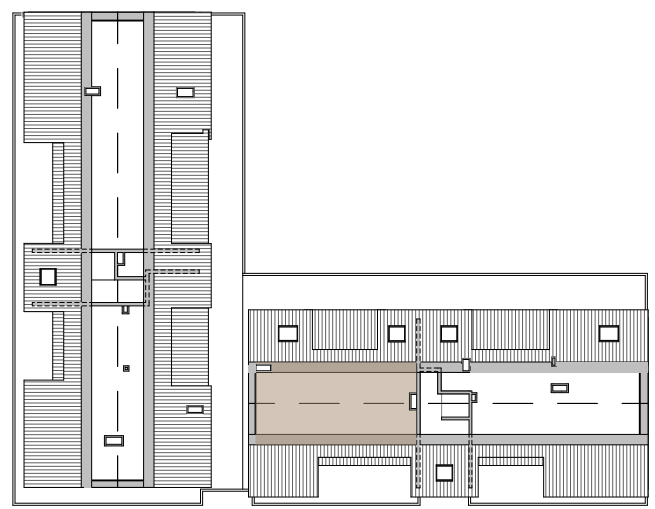

Grenier

Residence Goldknapp
4A, rue du Prel /
4B, rue Grande-Duchesse Charlotte
L- 9149 Erpeldange-Sur-Sûre

Etage +2	
Surface habitable:	109.45 m²
Surface terrasse:	47.92 m²
Surface cave:	11.36 m²
Surface grenier:	67.92 m²
Surface parking:	27.60 m²

Appartement
A - 2 - 27

SOLID