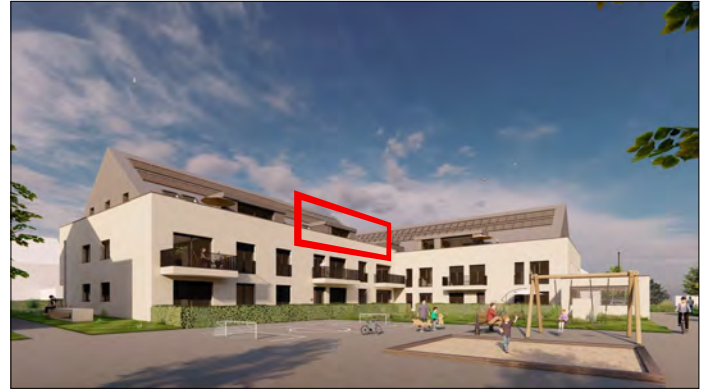

Etage +2

Residence Goldknapp
4A, rue du Prel /
4B, rue Grande-Duchesse Charlotte
L- 9149 Erpeldange-Sur-Sûre

Etage +2	
Surface habitable:	109.45 m²
Surface terrasse:	47.92 m²
Surface cave:	11.36 m²
Surface grenier:	67.92 m²
Surface parking:	27.60 m²

Appartement
A - 2 - 27

SOLID