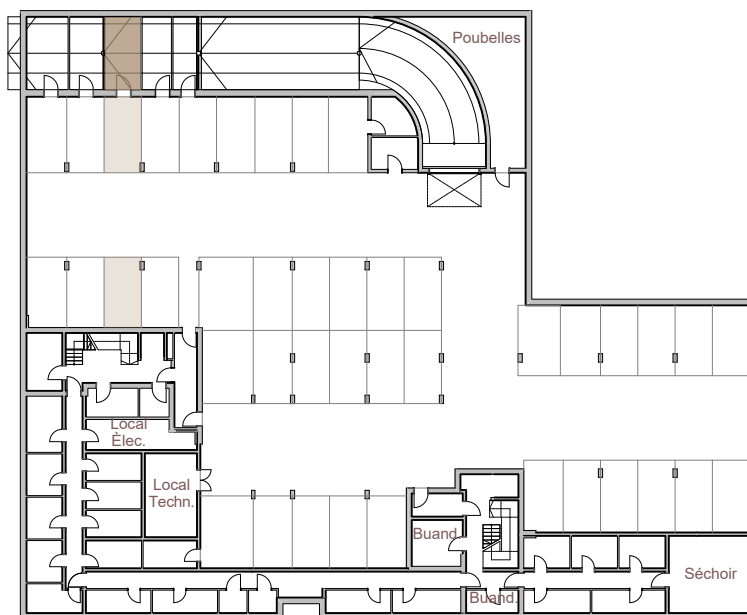

Appartement
 A - 2 - 26

SOLID

Etage +2

Grenier

Sous Sol

Residence Goldknapp
4A, rue du Prel /
4B, rue Grande-Duchesse Charlotte
L- 9149 Erpeldange-Sur-Sûre

Etage +2	
Surface habitable:	130.10 m ²
Surface terrasse:	55.72 m ²
Surface cave:	13.73 m ²
Surface grenier:	75.01 m ²
Surface parking:	27.38 m ²