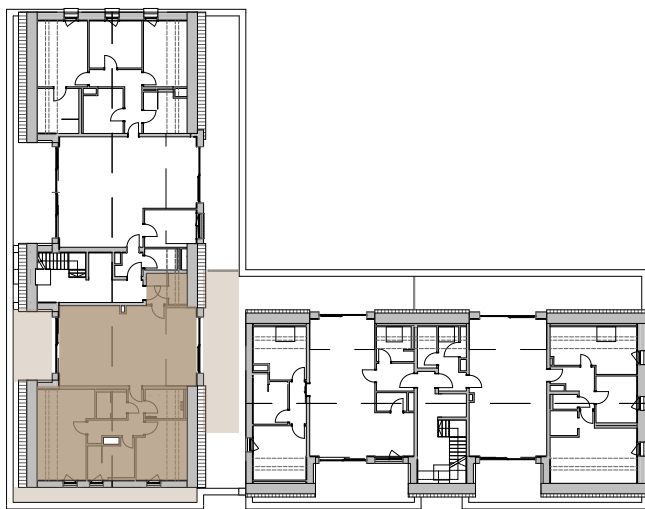

Etage +2

Residence Goldknapp
4A, rue du Prel /
4B, rue Grande-Duchesse Charlotte
L- 9149 Erpeldange-Sur-Sûre

Etage +2	
Surface habitable:	130.10 m²
Surface terrasse:	55.72 m²
Surface cave:	13.73 m²
Surface grenier:	75.01 m²
Surface parking:	27.38 m²

Appartement
A - 2 - 26

SOLID