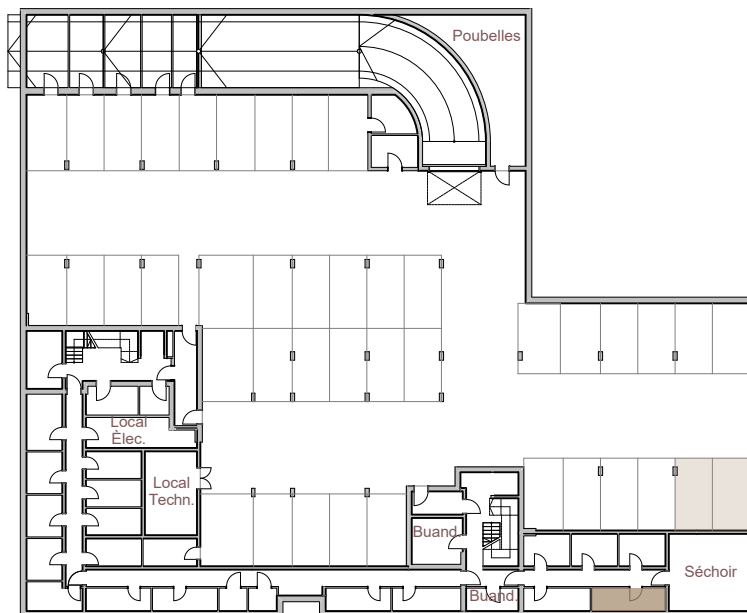

Sous Sol

Residence Goldkapp
4A, rue du Prel /
4B, rue Grande-Duchesse Charlotte
L- 9149 Erpeldange-Sur-Sûre

Etage +1	
Surface habitable:	91.05 m²
Surface terrasse:	7.37 m²
Surface cave:	8.59 m²
Surface parking:	28.08 m²

Appartement
A - 1 - 18

SOLID