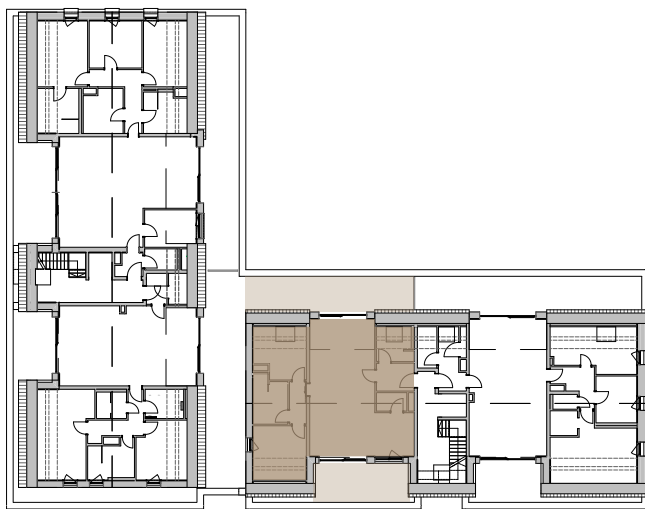

Etage +2

Residence Goldknapp
4A, rue du Prel /
4B, rue Grande-Duchesse Charlotte
L- 9149 Erpeldange-Sur-Sûre

Etage +2	
Surface habitable:	109.45 m²
Surface terrasse:	47.92 m²
Surface cave:	11.36 m²
Surface grenier:	67.92 m²
Surface parking:	27.60 m²

Appartement
A - 2 - 27

SOLID