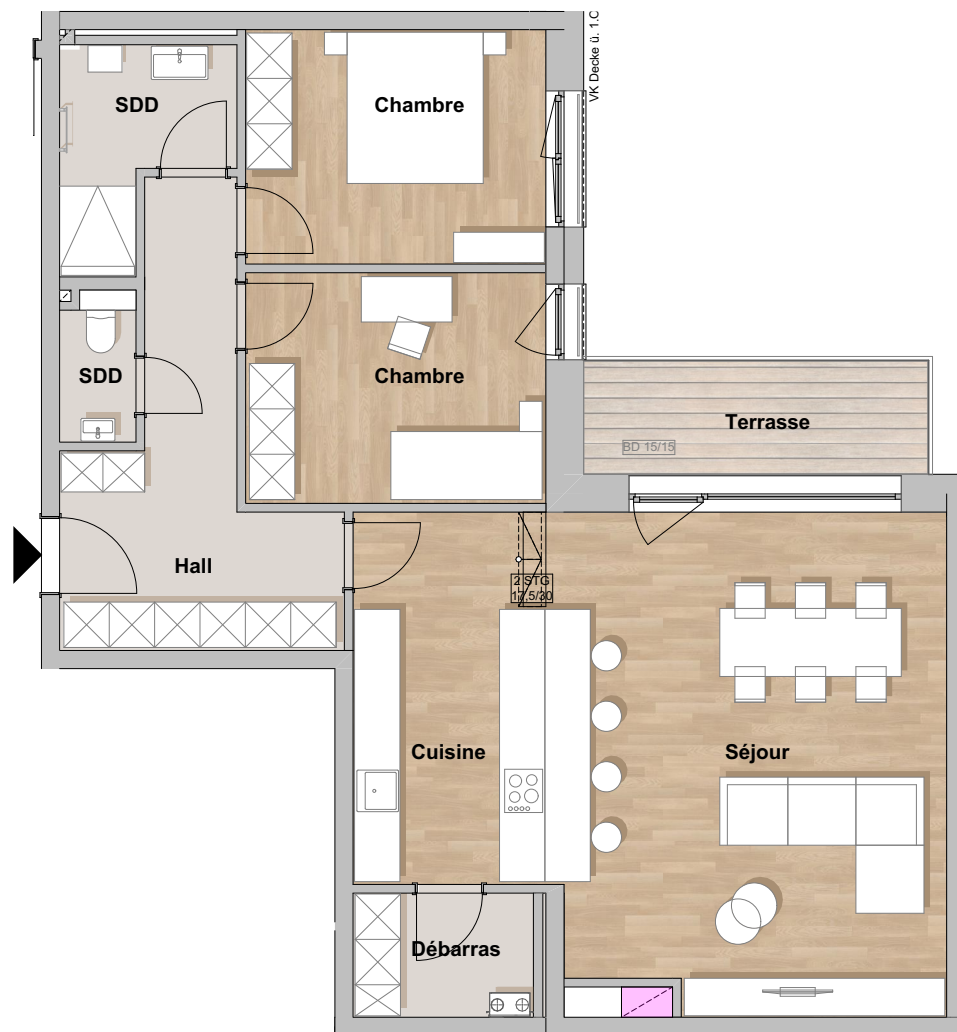

Residence Goldkapp
4A, rue du Prel /
4B, rue Grande-Duchesse Charlotte
L- 9149 Erpeldange-Sur-Sûre

Etage +1
Surface habitable: 96.66 m²
Surface terrasse: 6.83 m²
Surface cave: 9.09 m²
Surface parking: 28.87 m²

Appartement
A - 1 - 15

SOLID