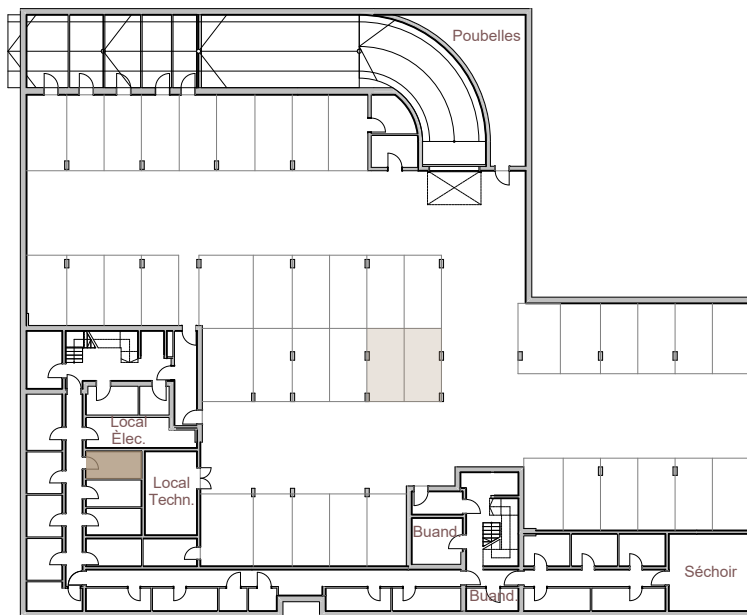

Sous Sol

Residence Goldkapp
4A, rue du Prel /
4B, rue Grande-Duchesse Charlotte
L- 9149 Erpeldange-Sur-Sûre

Rez-de-Chaussée
Surface habitable: 84.31 m²
Surface terrasse: 10.76 m²
Surface cave: 7.83 m²
Surface parking: 27.20 m²

Appartement
A - 0 - 12

SOLID